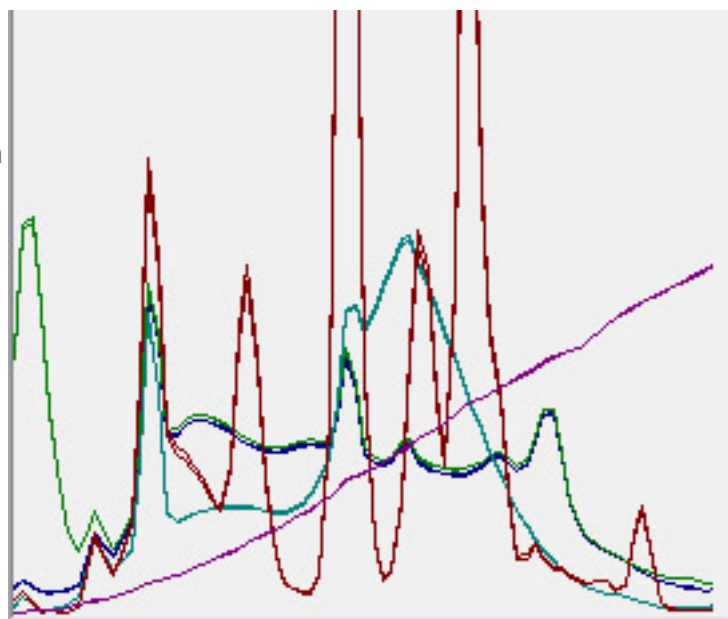

Macbeth Lighting

Nos complace informar que hemos adicionado un nuevo servicio para usted:

Certificación y Reparación de Cabinas de luz Macbeth Lighting

Las cabinas de Iluminación Macbeth, lider en soluciones de iluminación para la decisión crítica del color, necesitan ser recertificadas con el uso y el paso del tiempo. Es por ello que a partir de ahora, contamos con la capacidad de brindar este servicio para las cabinas Spectralight II, Spectralight III y Judge II; para los territorios de Argentina, Bolivia, Chile, Paraguay y Uruguay.

La certificación de estas cabinas se realiza mediante un sistema cerrado de medición e interpretación de datos por medio de un Espectro-Radiómetro que mide la curva de color de cada iluminante que la cabina posee. El sistema compara estos datos obtenidos con los valores de referencia que cada tipo de luz debería emitir según especificaciones de fábrica para realizar luego los ajustes correspondientes para alcanzar la certificación.